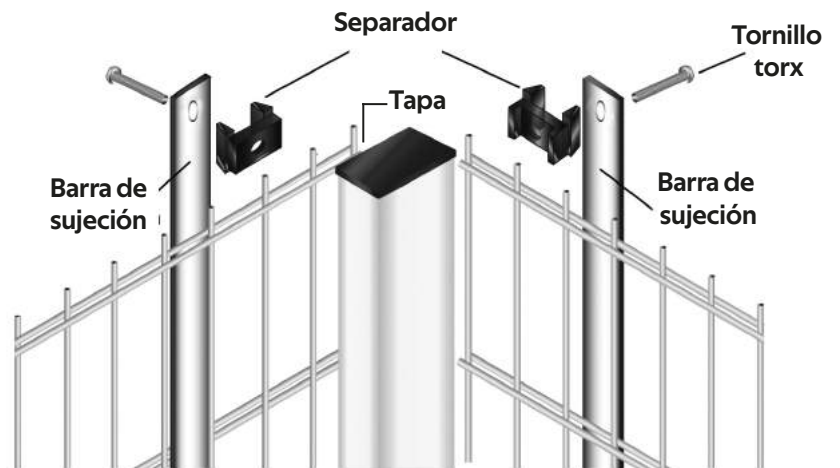

REJA CONTEMPORANEA

INSTALACION

ACCESORIOS PARA INSTALACIÓN

Barra de Sujeción Solera / Poste

Separador / Tapa Polipropileno

Tornillo de seguridad inoxidable

PANEL	Altura	Ancho	Abertura	Calibre
	m	m	mm	
	1.00	2.50	50 x 200	6
	1.20	2.50	50 x 200	6
	1.60	2.50	50 x 200	6
	1.80	2.50	50 x 200	6
	2.00	2.50	50 x 200	6
	2.40	2.50	50 x 200	6

POSTE	Altura	Calibre	Dimensiones
	m	cal.	plg
	1.58	16	2" 1/4
	1.78	16	2" 1/4
	2.18	16	2" 1/4
	2.48	16	2" 1/4
	2.68	16	2" 1/4
	3.08	16	2" 1/4

COLORES	Línea y Especial	
	Verde	Rojo
Blanco	Amarillo	
Negro	Naranja	
Café		
Azul		
Gris		