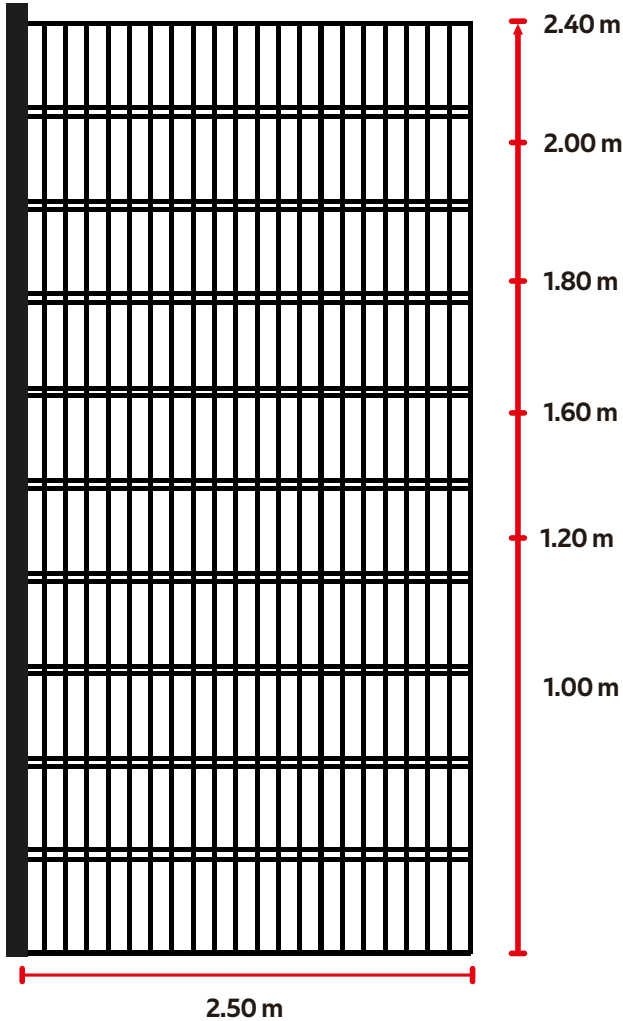

REJA CONTEMPORANEA

INSTALACION

ACCESORIOS PARA INSTALACIÓN

Barra de Sujeción Solera / Poste

Separador / Tapa Polipropileno

Tornillo de seguridad inoxidable

PANEL	Altura	Ancho	Abertura	Calibre
	m	m	mm	
	1.00	2.50	50 x 200	6
	1.20	2.50	50 x 200	6
	1.60	2.50	50 x 200	6
	1.80	2.50	50 x 200	6
	2.00	2.50	50 x 200	6
	2.40	2.50	50 x 200	6

POSTE	Altura	Calibre	Dimensiones
	m	cal.	plg
	1.58	16	2" 1/4
	1.78	16	2" 1/4
	2.18	16	2" 1/4
	2.48	16	2" 1/4
	2.68	16	2" 1/4
	3.08	16	2" 1/4

COLORES	Línea y Especial	
	Verde	Rojo
Blanco	Amarillo	
Negro	Naranja	
Café		
Azul		
Gris		