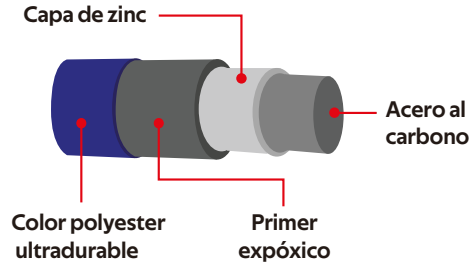

REJA CONTEMPORANEA

INSTALACION

ACCESORIOS PARA INSTALACIÓN

Barra de Sujeción Solera / Poste

Separador / Tapa Polipropileno

Tornillo de seguridad inoxidable

PANEL	Altura	Ancho	Abertura	Calibre
	m	m	mm	
	1.00	2.50	50 x 200	6
	1.20	2.50	50 x 200	6
	1.60	2.50	50 x 200	6
	1.80	2.50	50 x 200	6
	2.00	2.50	50 x 200	6
	2.40	2.50	50 x 200	6

POSTE	Altura	Calibre	Dimensiones
	m	cal.	plg
	1.58	16	2" 1/4
	1.78	16	2" 1/4
	2.18	16	2" 1/4
	2.48	16	2" 1/4
	2.68	16	2" 1/4
	3.08	16	2" 1/4

COLORES	Línea y Especial	
	Verde	Rojo
Blanco	Amarillo	
Negro	Naranja	
Café		
Azul		
Gris		