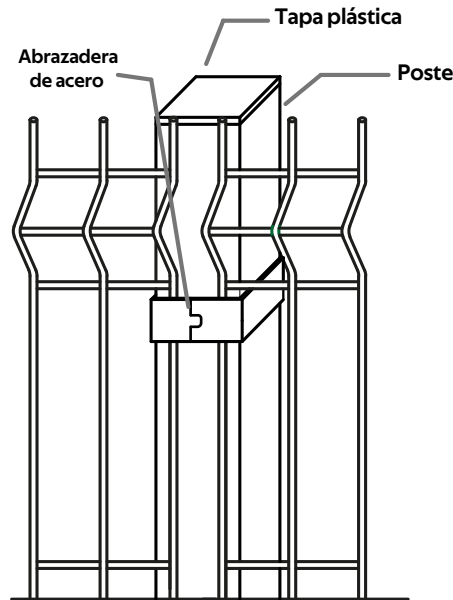

REJA ARQUITECTONICA

ACCESORIOS PARA INSTALACIÓN

Tapa Polipropileno

Abrazadera de acero

Kit de base de acero

PANEL	Altura	Ancho	Abertura	Peso	Calibre
	m	m	mm	kg	
	0.63	2.50	50 x 200	8	6
	1.00	2.50	50 x 200	12	6
	1.50	2.50	50 x 200	17	6
	2.00	2.50	50 x 200	23	6
	2.50	2.50	50 x 200	28	6

POSTE	Altura	Calibre	Dimensiones
	m	cal.	plg
	1.00	16	2" 1/4
	1.50	16	2" 1/4
	2.00	16	2" 1/4
	2.50	16	2" 1/4
	3.00	16	2" 1/4

ABRAZADERA	Por poste
	pza
	2
	2
	3
	4
	5

COLORES	Línea y Especial	
		Verde
	Blanco	Amarillo
	Negro	Naranja
	Café	
	Azul	
	Gris	