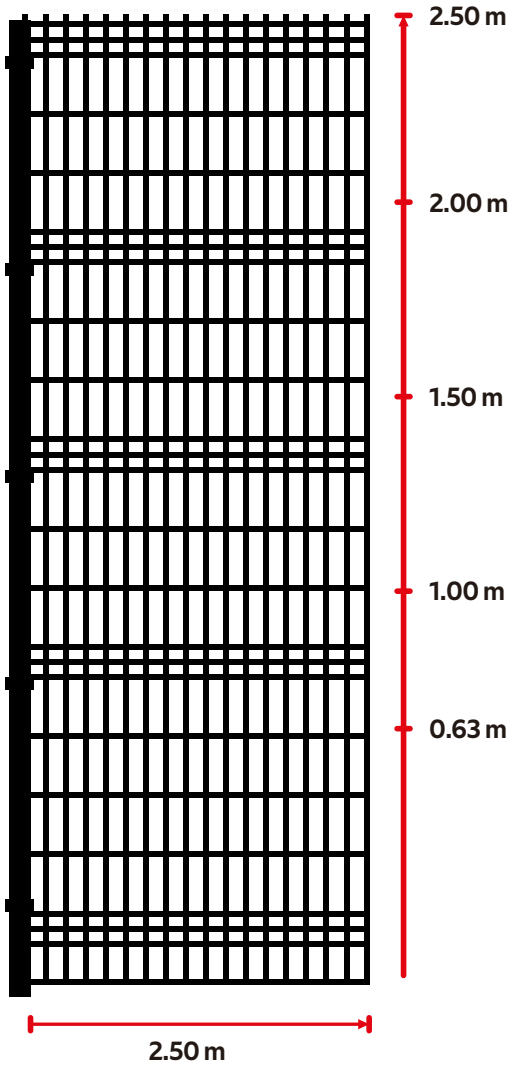

REJA ARQUITECTONICA

ACCESORIOS PARA INSTALACIÓN

Tapa Polipropileno

Abrazadera de acero

Kit de base de acero

PANEL	Altura	Ancho	Abertura	Peso	Calibre
	m	m	mm	kg	
	0.63	2.50	50 x 200	8	6
	1.00	2.50	50 x 200	12	6
	1.50	2.50	50 x 200	17	6
	2.00	2.50	50 x 200	23	6
	2.50	2.50	50 x 200	28	6

POSTE	Altura	Calibre	Dimensiones
	m	cal.	plg
	1.00	16	2" 1/4
	1.50	16	2" 1/4
	2.00	16	2" 1/4
	2.50	16	2" 1/4
	3.00	16	2" 1/4

ABRAZADERA	Por poste
	pza
	2
	2
	3
	4
	5

COLORES	Línea y Especial	
		Verde
	Blanco	Amarillo
	Negro	Naranja
	Café	
	Azul	
	Gris	