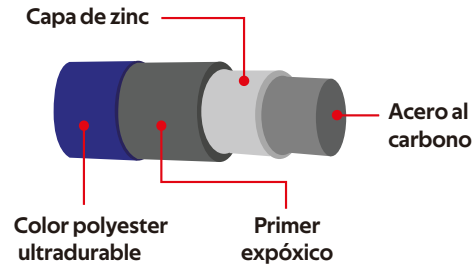

REJA ARQUITECTONICA

ACCESORIOS PARA INSTALACIÓN

Tapa Polipropileno

Abrazadera de acero

Kit de base de acero

PANEL	Altura	Ancho	Abertura	Peso	Calibre
	m	m	mm	kg	
	0.63	2.50	50 x 200	8	6
	1.00	2.50	50 x 200	12	6
	1.50	2.50	50 x 200	17	6
	2.00	2.50	50 x 200	23	6
	2.50	2.50	50 x 200	28	6

POSTE	Altura	Calibre	Dimensiones
	m	cal.	plg
	1.00	16	2" 1/4
	1.50	16	2" 1/4
	2.00	16	2" 1/4
	2.50	16	2" 1/4
	3.00	16	2" 1/4

ABRAZADERA	Por poste
	pza
	2
	2
	3
	4
	5

COLORES	Línea y Especial	
		Verde
	Blanco	Amarillo
	Negro	Naranja
	Café	
	Azul	
	Gris	