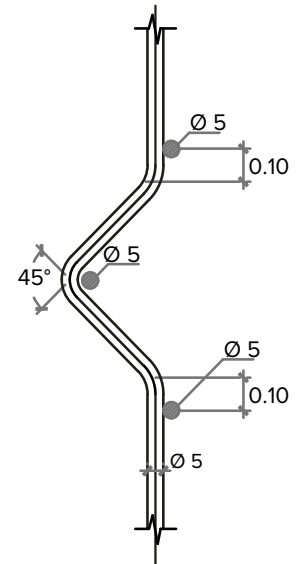

REJA ARQUITECTONICA

ACCESORIOS PARA INSTALACIÓN

Tapa Polipropileno

Abrazadera de acero

Kit de base de acero

PANEL	Altura	Ancho	Abertura	Peso	Calibre
	m	m	mm	kg	
	0.63	2.50	50 x 200	8	6
	1.00	2.50	50 x 200	12	6
	1.50	2.50	50 x 200	17	6
	2.00	2.50	50 x 200	23	6
	2.50	2.50	50 x 200	28	6

POSTE	Altura	Calibre	Dimensiones
	m	cal.	plg
	1.00	16	2" 1/4
	1.50	16	2" 1/4
	2.00	16	2" 1/4
	2.50	16	2" 1/4
	3.00	16	2" 1/4

ABRAZADERA	Por poste
	pza
	2
	2
	3
	4
	5

COLORES	Línea y Especial	
		Verde
	Blanco	Amarillo
	Negro	Naranja
	Café	
	Azul	
	Gris	